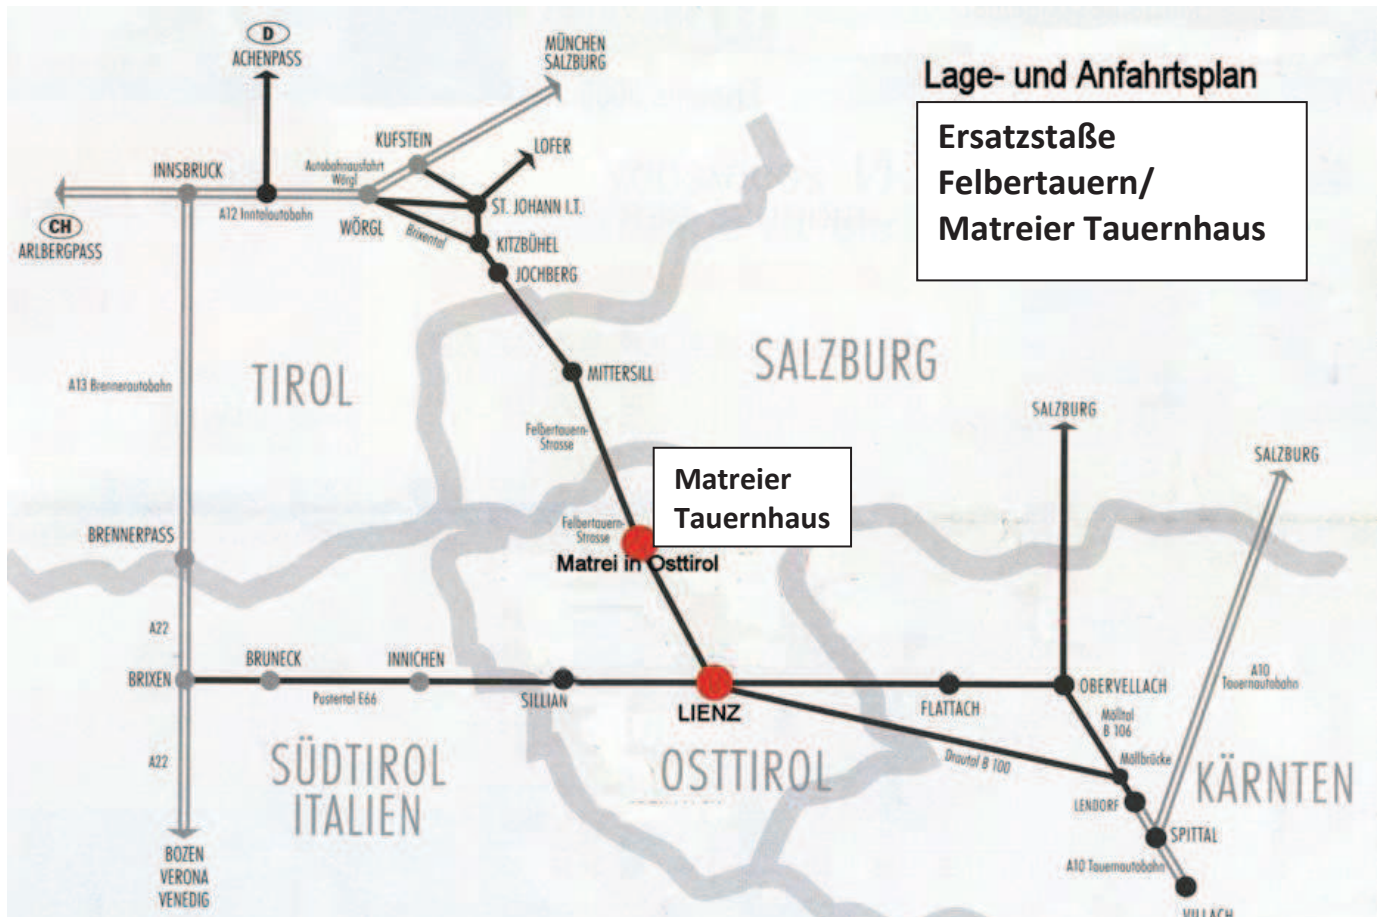

Einladung und Ausschreibung

Inline-Cup powered by Felbertauern Internationaler Inline Cup ArGe-Punkterennen

Veranstalter	Union Matrei/Virgen Sektion Schi		
Termin	Samstag, 5. August 2017		
Austragungsort	Felbertauern Ersatzstraße		
Rennnummer	1710 ARGE		
Disziplin	Slalom für Inline-Skater		
Modus	2 Durchgänge (beide Laufzeiten werden addiert) Finalläufe der Gesamtzeitschnellsten (10 Damen, 10 Herren)		
Zeiteinteilung	09:00 - 09:45 Uhr	Laufbesichtigung ohne Skates	
	10:00 Uhr	Start 1. Durchgang	
	ca.13.00 Uhr	Start 2. Durchgang	
	anschließend	Finallauf	
Siegerehrung:	19.00 Uhr im Matreier Tauernhaus		
Rennklassen	2011 und jünger / 2010-2009 / 2008-2007 / 2006-2005 / 2004-2003 / 2002-2001 / 2000-1999/ 1998-1976/ 1975 und älter jeweils männlich und weiblich		
Nenngeld	10,- € bis Jg.2005 / 12,-€ ab Jg. 2004		
Anmeldung	ausschließlich über: www.rennmeldung.de		
Anmeldeschluss	Mittwoch, 01.August 2016, 24:00 Uhr Startlisten stehen ab Donnerstagabend im Internet: www.rennmeldung.de		
Ausrüstung	Kopfschutz, Ellenbogen-, Knieschoner und Handschutz, Skates max. 5 Rollen, ab U14 mit handelsüblichen Ski-Stöcken (Stummel sind nicht erlaubt)		
Haftung	Veranstalter übernimmt keine Haftung für Verletzungen und/oder Schäden bei Teilnehmern, Funktionären und Zuschauern. Alle Teilnehmer werden auf die Versicherungspflicht hingewiesen.		
Preise	Pokale 1. - 3. Platz, Urkunden bis Platz 10 Geld oder Sachpreise beim Finallauf für 1. - 5. Platz		

gehört zu den Rennserien - Internationaler Inline-Cup 2017:

01. Juli 2017 Degmarn (D), 15.Juli 2017 München (D), **05. August 2017 Matrei / Osttirol(AUT)**,
26. August 2017 Lago d'Iseo (ITA), Finale 23. September 2017 Oberhundem (D)

Klassenwertung und Gesamtwertung der Serie - ArGe Punkterennen

Ansprechpartner Rainer Robert Tel. +43 664 308 1330
Unterkunft-Info:Tourismusbüro Matrei in Osttirol

Adresse:

Matreier Tauernhaus
Tauer 22
9971 Matrei in Osttirol

Anfahrtsplan

Osttirol
Dein Berg Tirol.