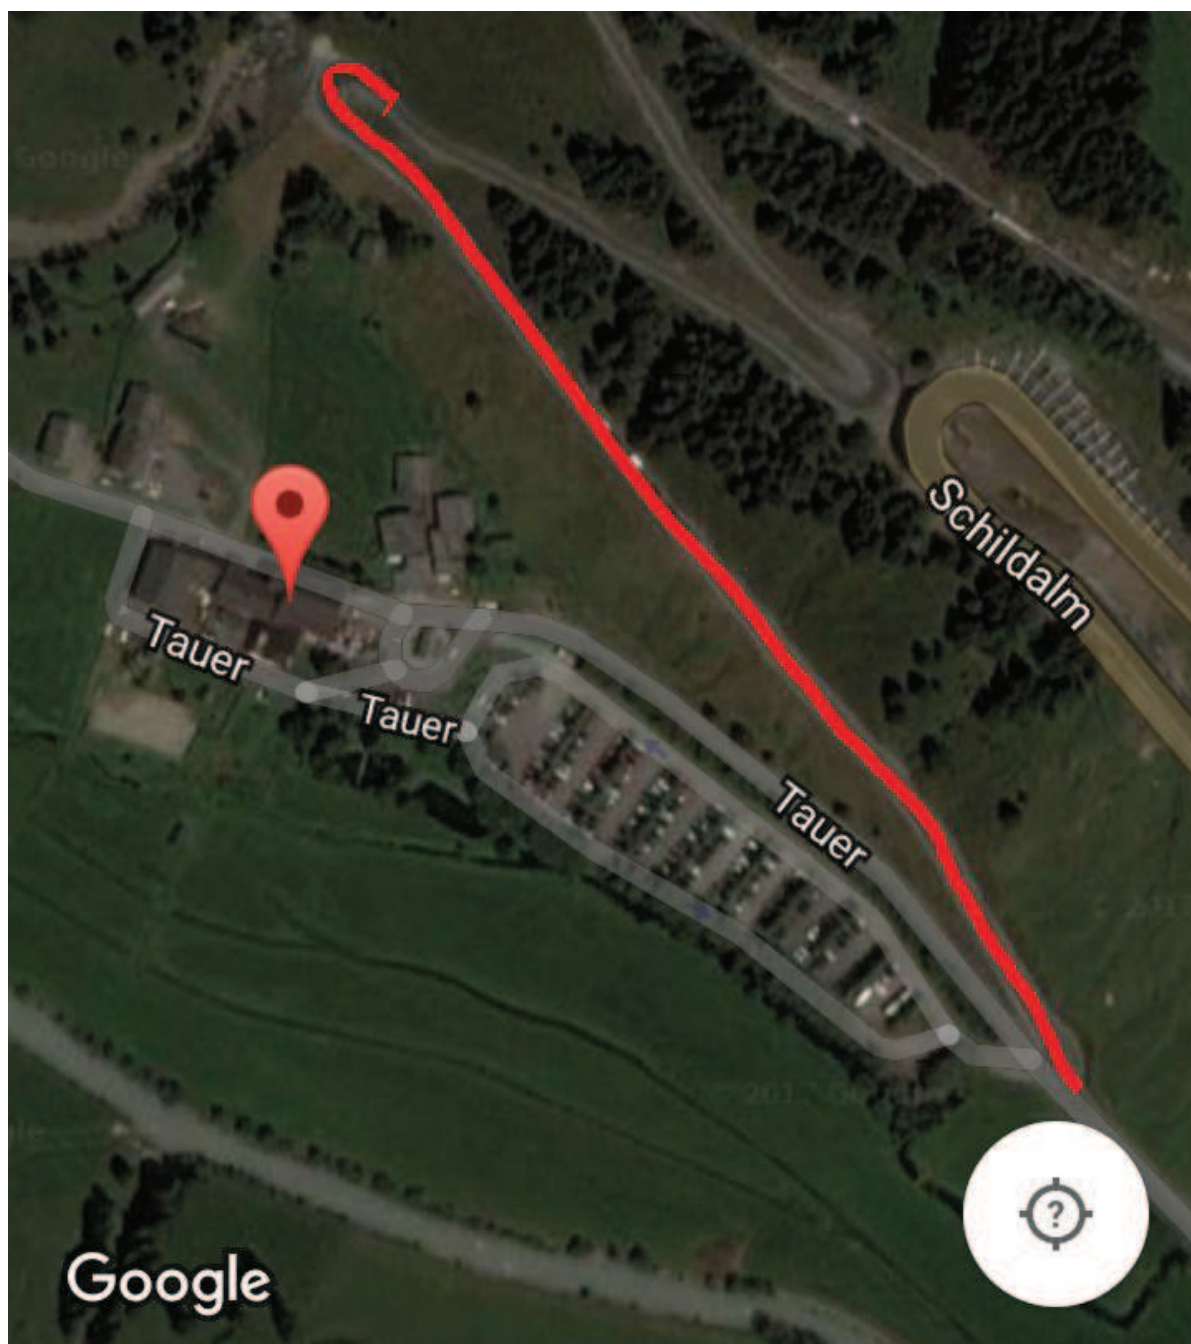

Einladung und Ausschreibung

Inline-Cup powered by Felbertauern Internationaler Inline Cup ArGe-Punkterennen

Veranstalter	Union Matrei/Virgen Sektion Schi		
Termin	Samstag, 5. August 2017		
Austragungsort	Felbertauern Ersatzstraße		
Rennnummer	1710 ARGE		
Disziplin	Slalom für Inline-Skater		
Modus	2 Durchgänge (beide Laufzeiten werden addiert) Finalläufe der Gesamtzeitschnellsten (10 Damen, 10 Herren)		
Zeiteinteilung	09:00 - 09:45 Uhr	Laufbesichtigung ohne Skates	
	10:00 Uhr	Start 1. Durchgang	
	ca.13.00 Uhr	Start 2. Durchgang	
	anschließend	Finallauf	
Siegerehrung:	19.00 Uhr im Matreier Tauernhaus		
Rennklassen	2011 und jünger / 2010-2009 / 2008-2007 / 2006-2005 / 2004-2003 / 2002-2001 / 2000-1999/ 1998-1976/ 1975 und älter jeweils männlich und weiblich		
Nenngeld	10,- € bis Jg.2005 / 12,-€ ab Jg. 2004		
Anmeldung	ausschließlich über: www.rennmeldung.de		
Anmeldeschluss	Mittwoch, 01.August 2016, 24:00 Uhr Startlisten stehen ab Donnerstagabend im Internet: www.rennmeldung.de		
Ausrüstung	Kopfschutz, Ellenbogen-, Knieschoner und Handschutz, Skates max. 5 Rollen, ab U14 mit handelsüblichen Ski-Stöcken (Stummel sind nicht erlaubt)		
Haftung	Veranstalter übernimmt keine Haftung für Verletzungen und/oder Schäden bei Teilnehmern, Funktionären und Zuschauern. Alle Teilnehmer werden auf die Versicherungspflicht hingewiesen.		
Preise	Pokale 1. - 3. Platz, Urkunden bis Platz 10 Geld oder Sachpreise beim Finallauf für 1. - 5. Platz		

gehört zu den Rennserien - Internationaler Inline-Cup 2017:

01. Juli 2017 Degmarn (D), 15.Juli 2017 München (D), **05. August 2017 Matrei / Osttirol(AUT)**,
26. August 2017 Lago d'Iseo (ITA), Finale 23. September 2017 Oberhundem (D)

Anfahrtsplan

Osttirol
Dein Berg Tirol.